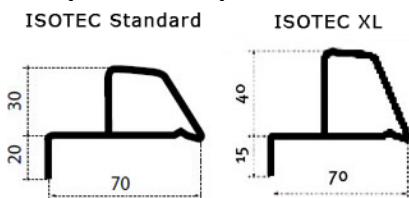

A beépített cseréplécek méretei

Tekintse meg a rendszer szakemberü telepítéséről készült animációs filmet!
<https://youtu.be/4Sb8TXhTVGU>

Az ISOTEC tetőszigetelő rendszer magyarországi forgalmazója a Polibex Kft.

www.isotec.hu