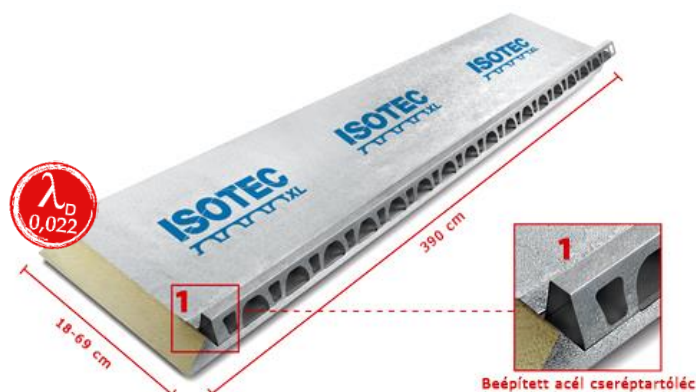

## ISOTEC® PUR/PIR tetőszigetelő panel

- Kiváló hőszigetelési értéket és hőhídmentes felületet garatál a teljes tető számára
- A perforált tetőléc állandó átszellőzést biztosít a tetőfedőanyag és szigetelés között
- Közvetlenül a szarufákra, gyorsan és egyszerűen telepíthető
- Bármilyen tetőfedő anyaggal alkalmazható
- Beépítése során felülete biztonságosan járható

### Az ISOTEC® panelek specifikációi

Szigetelés típusa	szarufa feletti hőszigetelés
Szigetelés anyaga	zártcellás, szilárd poliuretán (PUR) hab
Anyagsűrűsége	38 kg/m <sup>3</sup>
Hővezetési tényezője ( $\lambda_D$ értéke)	0.022 [W/mK]
Panel hossza	390 cm [fix méret]
Panel szélessége	18-69 cm [igény szerint rendelhető]
Elérhető anyagvastagságok	6 cm; 8 cm; 10 cm; 12 cm; 14 cm*; 16 cm
Külső burkolat anyaga	préselt alumínium fólia
Perforált tetőléc anyaga	acél alucink bevonattal
Perforált tetőléc magassága	Standard panel: 3 cm XL panel: 4 cm
Tűzre reagálás	önkioltó [fokozott tűzvédelmi követelmények megfelelően PIR változatban is rendelhető]

\*A 14 cm vastagságú panelek csak korlátozott mérettartományban elérhetőek.

### ISOTEC® panelek hőátbocsátási tényezője (U érték) és hővezetési ellenállása (R érték)

Vastagság	U érték [W/m <sup>2</sup> K]	R érték [m <sup>2</sup> K/W]
60 mm	0.37	2.70
80 mm	0.28	3.60
100 mm	0.22	4.50
120 mm	0.18	5.45
140 mm	0.16	6.35
160 mm	0.14	7.25